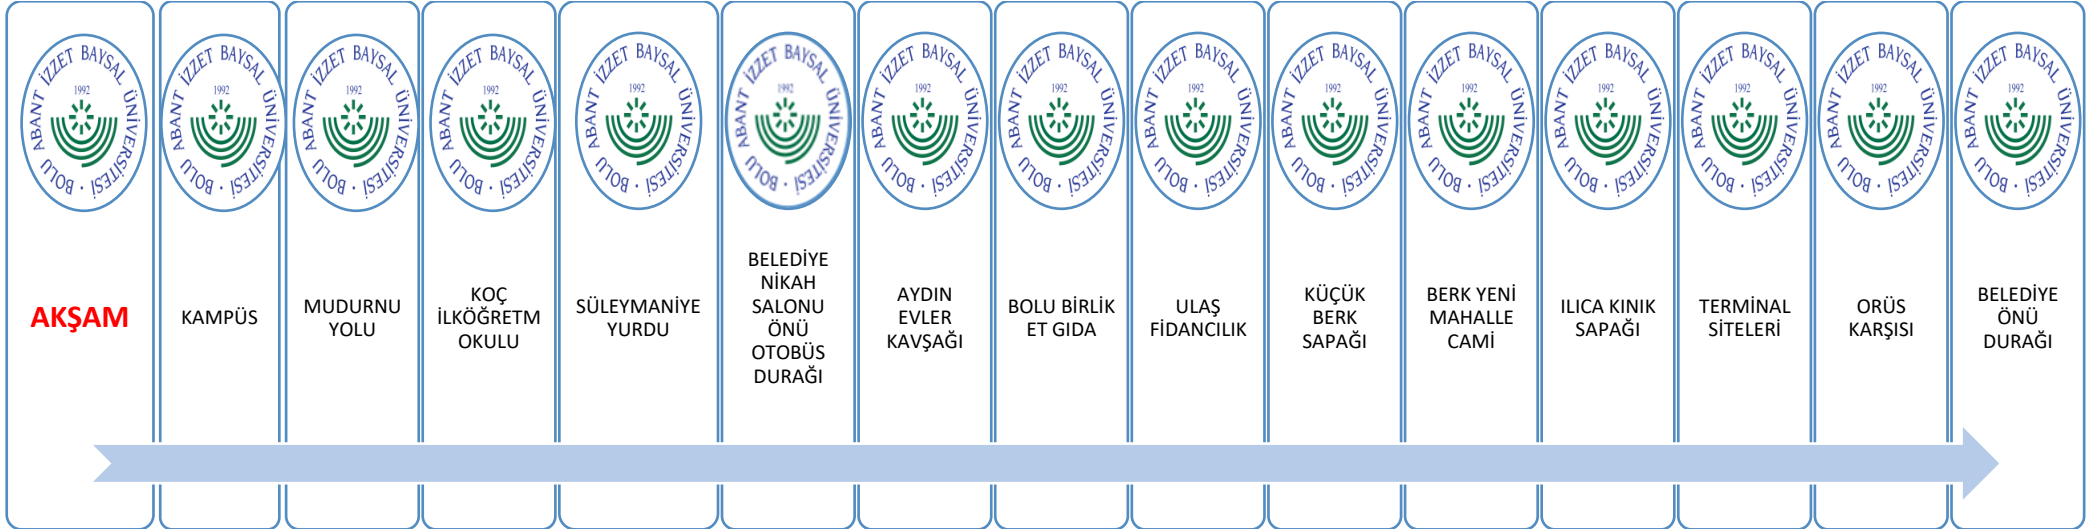

7. KARACASU GÜZERGAHI