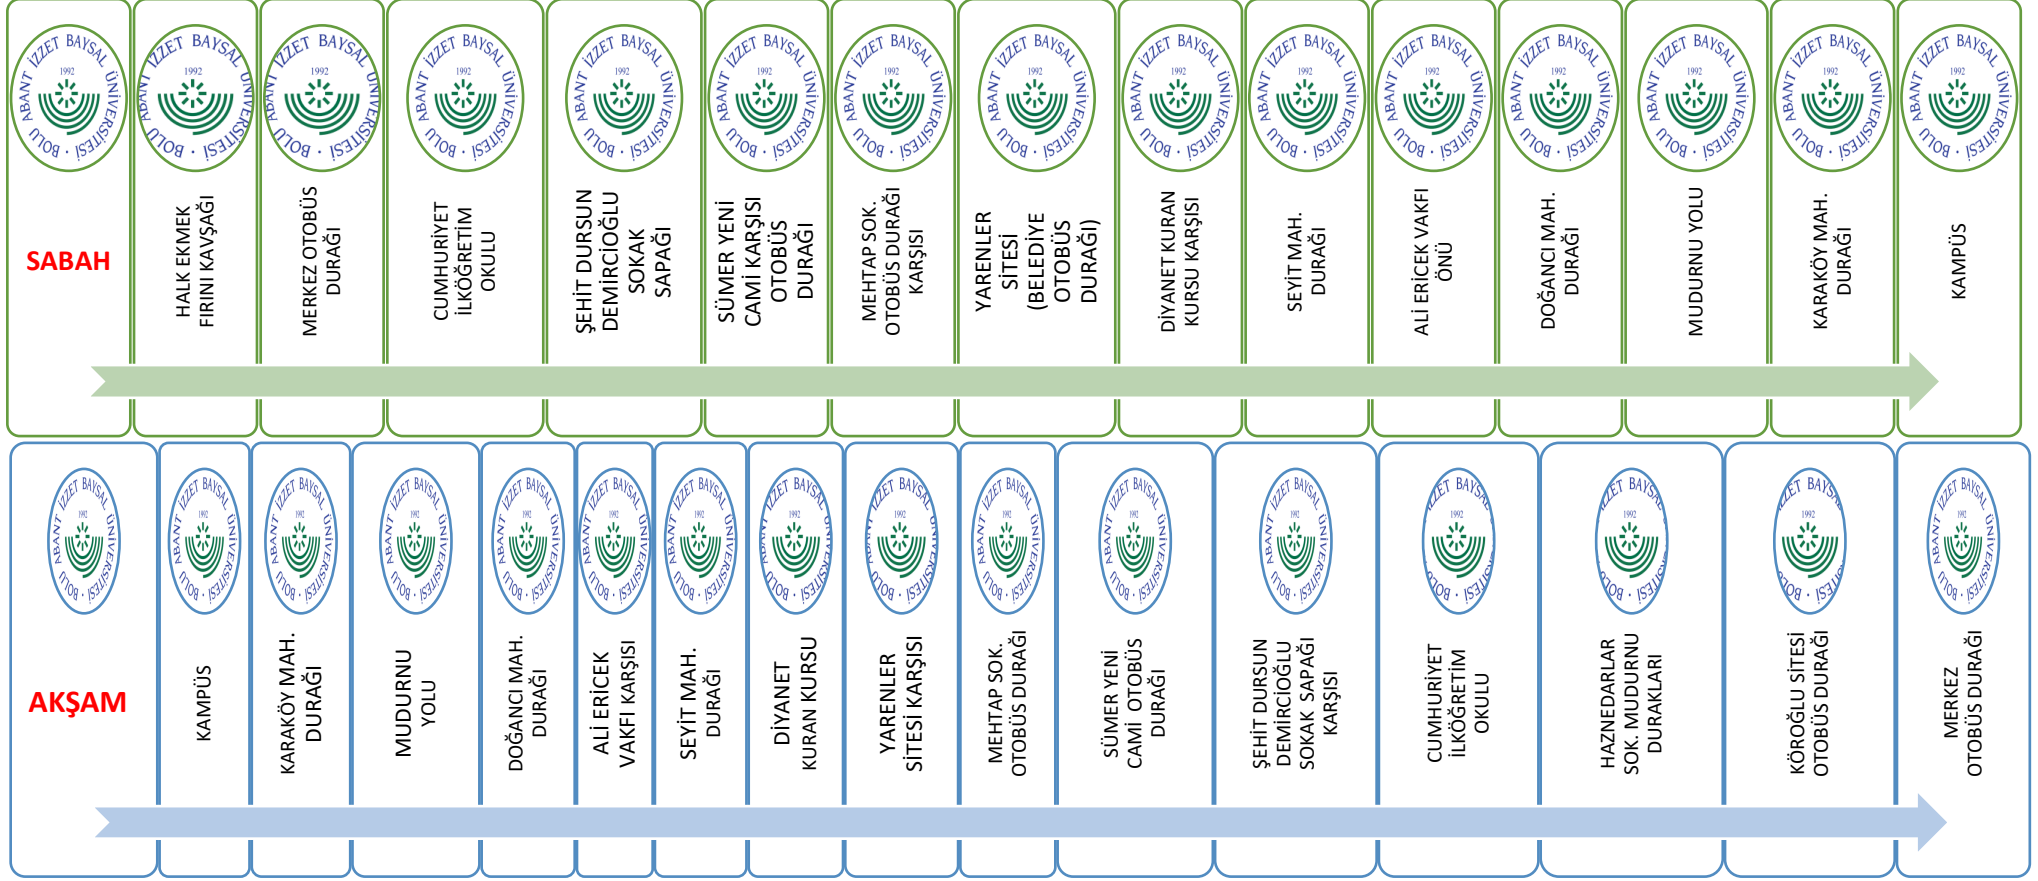

BOLU ABANT İZZET BAYSAL ÜNİVERSİTESİ REKTÖRLÜĞÜ
2024 YILI PERSONEL SERVİS GÜZERGÂH LİSTESİ

- 1. SOKU MAHALLESİ GÜZERGÂHI**
- 2. DODURGA MAHALLESİ GÜZERGÂHI**
- 3. KURUÇAY MAH. - GÖLYÜZÜ MAH. GÜZERGÂHI**
- 4. BAHÇELİEVLER MAHALLESİ GÜZERGÂHI**
- 5. AKPINAR MAH. - SÜMER MAH. GÜZERGÂHI**
- 6. SİTELER CAMİ – PAŞAKÖY MAH. GÜZERGÂHI**
- 7. KARACASU GÜZERGÂHI**
- 8. SAĞLIK İL MÜDÜRLÜĞÜ GÜZERGÂHI**
- 9. BORAZANLAR MAHALLESİ GÜZERGÂHI**
- 10. MEHMET AKİF ERSOY BULVARI GÜZERGÂHI**
- 11. BEŞKAVAKLAR MAH. - KÜLTÜR MH. GÜZERGÂHI**
- 12. MURAT SİTELERİ GÜZERGÂHI**
- 13. İZZET BAYSAL MAHALLESİ GÜZERGÂHI**
- 14. UMUTKENT MAH. - YAŞAMKENT MAH. GÜZERGÂHI - 1**
- 15. UMUTKENT MAH. - YAŞAMKENT MAH. GÜZERGÂHI - 2**
- 16. TOKİ KÜRKÇÜLER MEMUR-SEN GÜZERGÂHI**
- 17. KARAKÖY TOKİ 1. VE 2. ETAP GÜZERGÂHI**

1. SOKU MAHALLESİ GÜZERGÂHI

2. DODURGA MAHALLESİ GÜZERGÂHI

3. KURUÇAY MAH. - GÖLYÜZÜ MAH. GÜZERĠHİ

4. BAHÇELİEVLER MAHALLESİ GÜZERGAHI

5. AKPINAR MAH. - SÜMER MAH. GÜZERGAHI

6. SİTELER CAMİİ – PAŞAKÖY MAH. GÜZERGAHI

 SABAH	 SİTELER CAMİ	 ASMALI DURAK DÖRTYOL	 PIRLANTA OTOBÜS DURAĞI	 HÜRRIYET CADDESİ 1268 DURAĞI	 PAŞAKÖY MEZARLIĞI KARŞI DURAĞI	 PAŞAKÖY İLKOKULU KARŞI DURAĞI	 KANAL SOKAK OTOBÜS DURAĞI	 PAŞAKÖY BERBERLER MAHALLESİ DURAĞI	 D-100 KARAYOLU ÜZERİ	 KAMPÜS	
 AKŞAM	 KAMPÜS	 D-100 KARAYOLU ÜZERİ	 14 BURDA OTOBÜS DURAĞI	 PAŞAKÖY BERBERLER MAHALLESİ DURAĞI	 KANAL SOKAK OTOBÜS DURAĞI	 PAŞAKÖY İLKOKULU DURAĞI	 PAŞAKÖY MEZARLIĞI DURAĞI	 HÜRRIYET CADDESİ 1268 DURAĞI	 PIRLANTA OTOBÜS DURAĞI	 ASMALI DURAK DÖRTYOL	 SİTELER CAMİ

7. KARACASU GÜZERGAHI

8. SAĞLIK İL MÜDÜRLÜĞÜ GÜZERGAHI

9. BORAZANLAR MAHALLESİ GÜZERGÂHI

10.MEHMET AKİF ERSOY BULVARI GÜZERGÂHI

11. BEŞKAVAKLAR MAH. - KÜLTÜR MAH. GÜZERĞÂHI

12.MURAT SİTELERİ GÜZERGÂHI

13. İZZET BAYSAL MAHALLESİ GÜZERĞÂHI