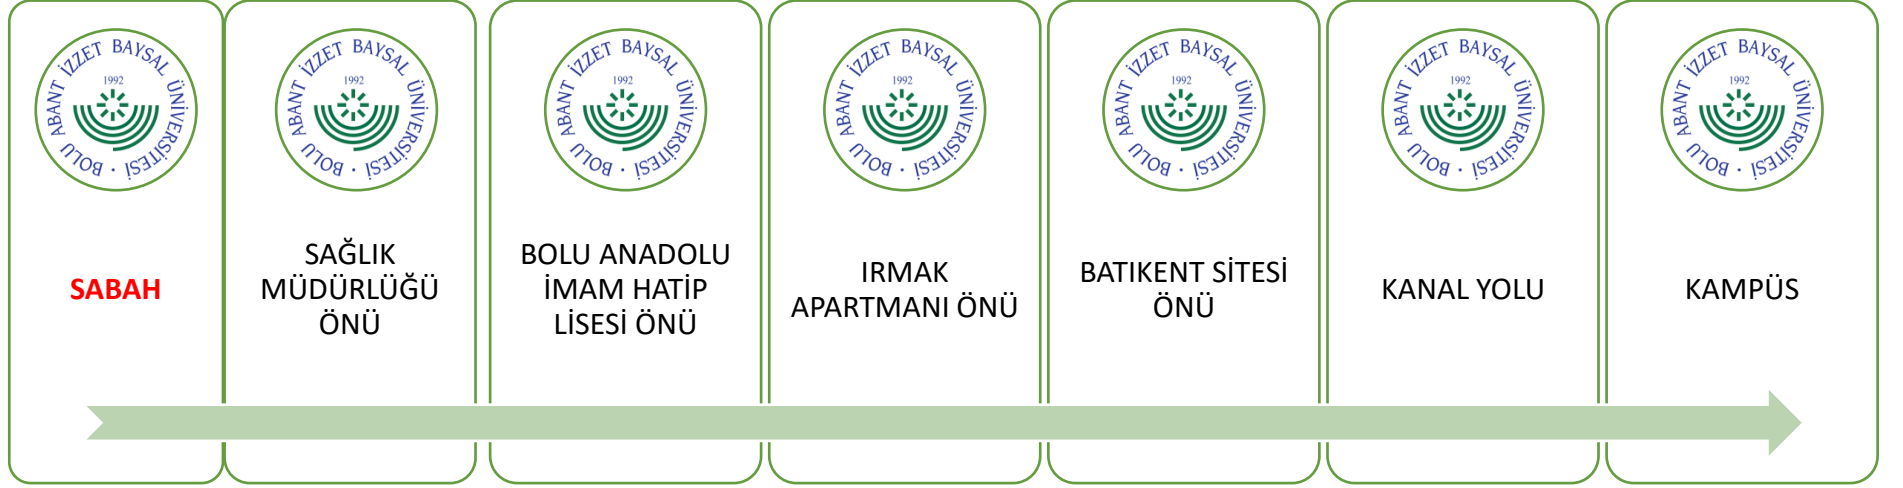

8. SAĞLIK İL MÜDÜRLÜĞÜ GÜZERGAHI