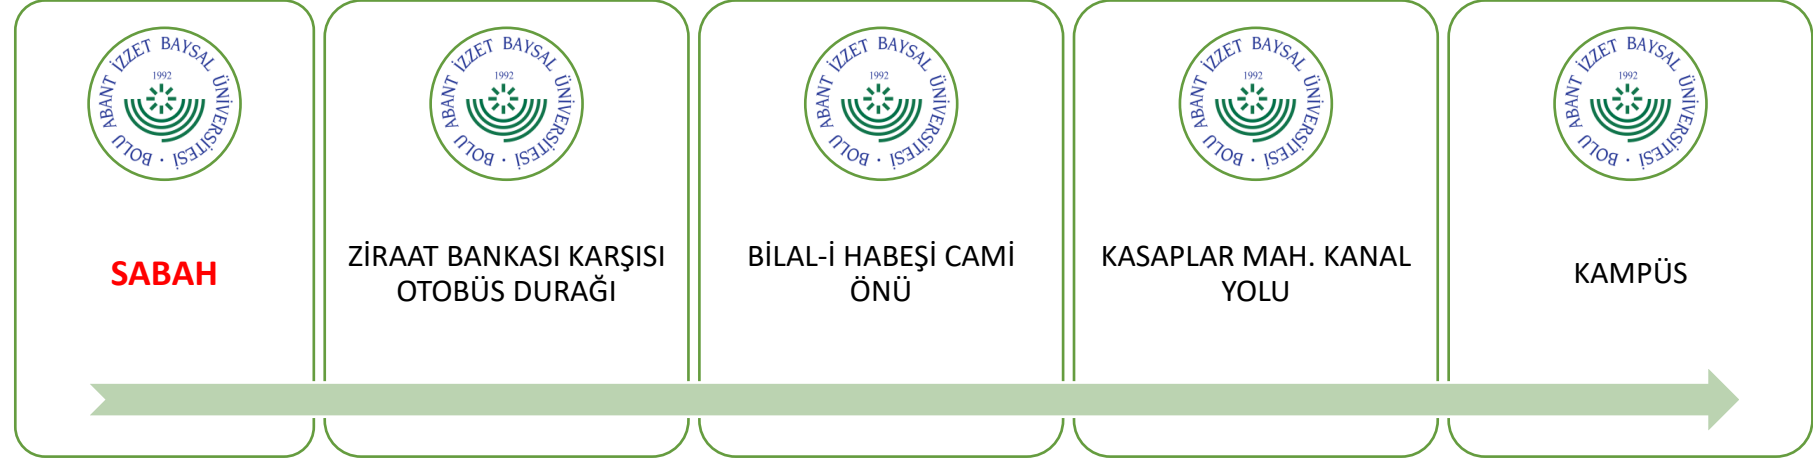

9. BORAZANLAR MAHALLESİ GÜZERGÂHI