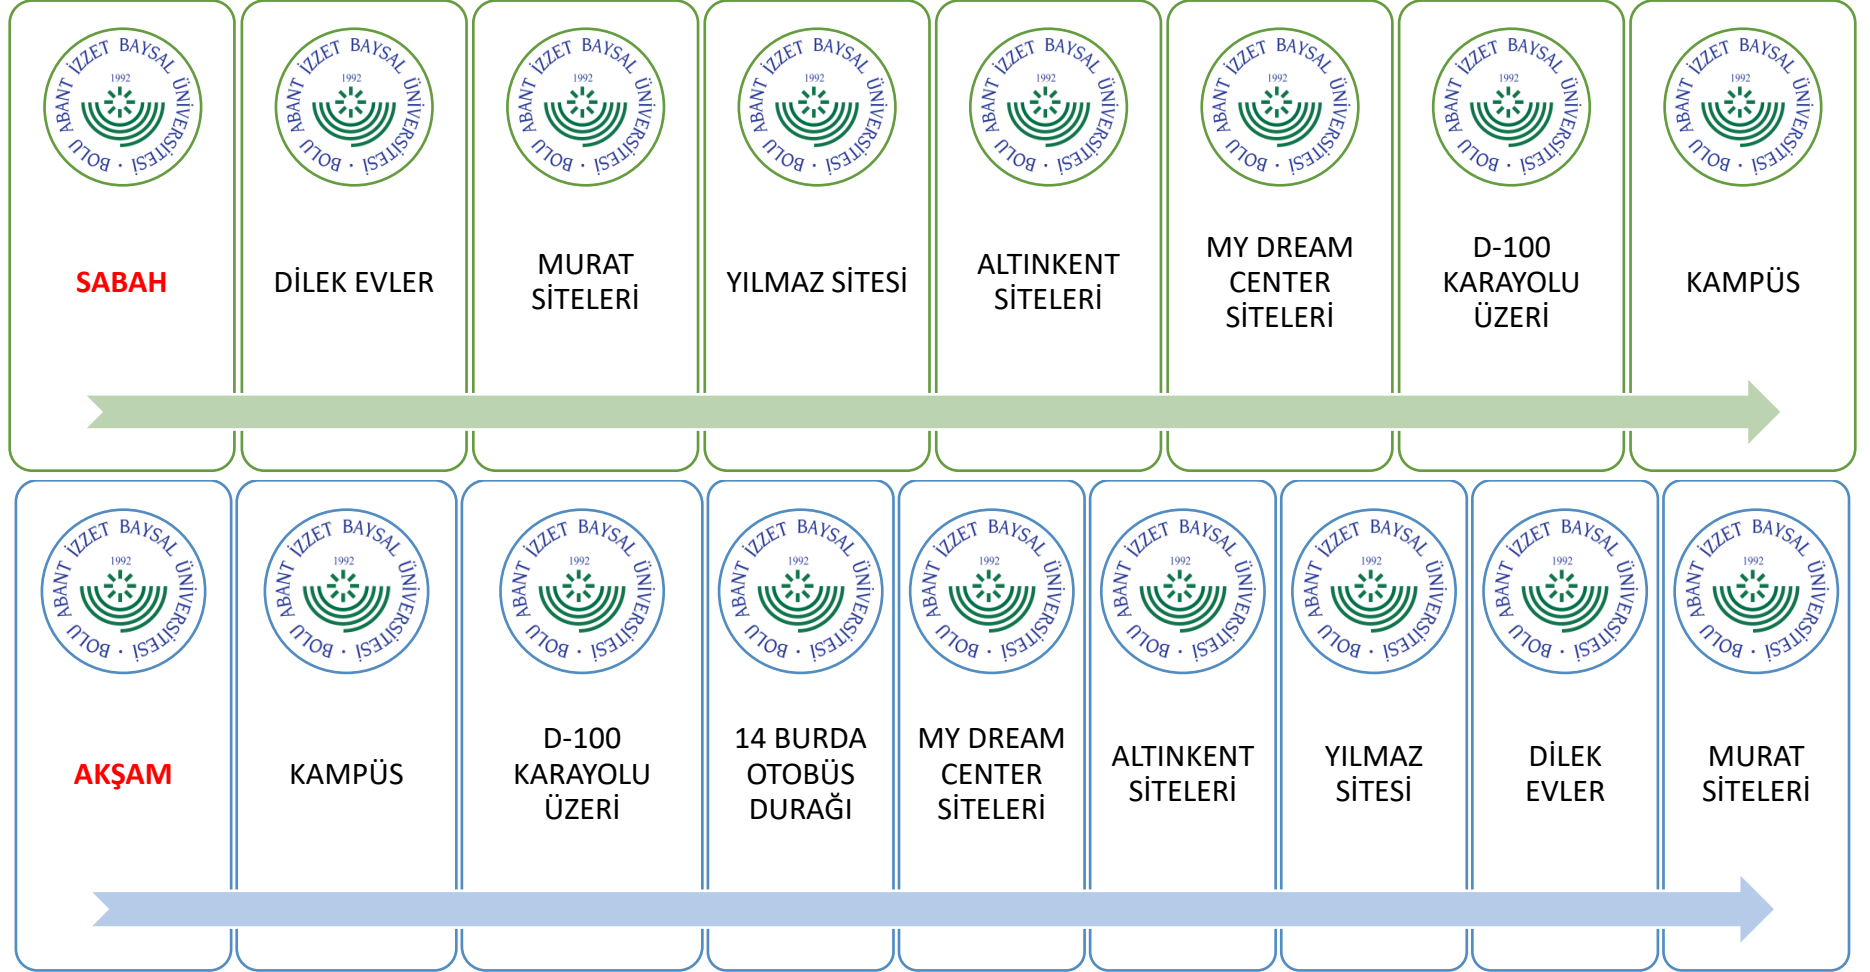

7. KARACASU GÜZERGAHI

8. SAĞLIK İL MÜDÜRLÜĞÜ GÜZERGAHI

9. BORAZANLAR MAHALLESİ GÜZERGÂHI

10.MEHMET AKİF ERSOY BULVARI GÜZERGÂHI

11. BEŞKAVAKLAR MAH. - KÜLTÜR MAH. GÜZERĞÂHI

12.MURAT SİTELERİ GÜZERGÂHI

13. İZZET BAYSAL MAHALLESİ GÜZERĞÂHI

 SABAH	 ESİN SOKAK OTOBÜS DURAĞI	 ÖZAYAN CAMİ KARŞISI	 ALPAGUT BEY KÖPRÜSÜ	 SEVGİM SOKAK DURAĞI	 SEVİLEN SOKAK DURAĞI	 AYDINKENT SİTESİ BELEDİYE DURAĞI	 SILA PEYZAJ DURAĞI	 D-100 KARAYOLU ÜZERİ	 KAMPÜS
---	---	--	--	---	---	--	--	---	---