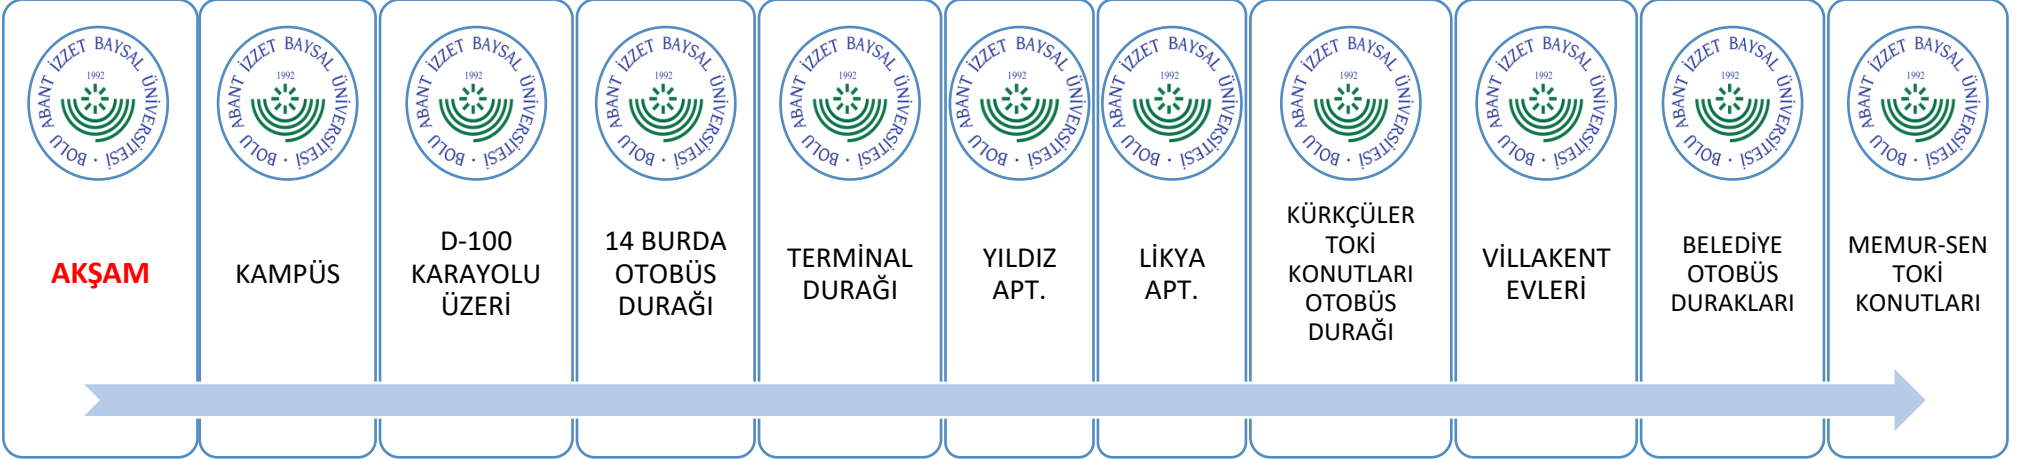

16.TOKİ KÜRKÇÜLER MEMUR-SEN GÜZERĖAHI