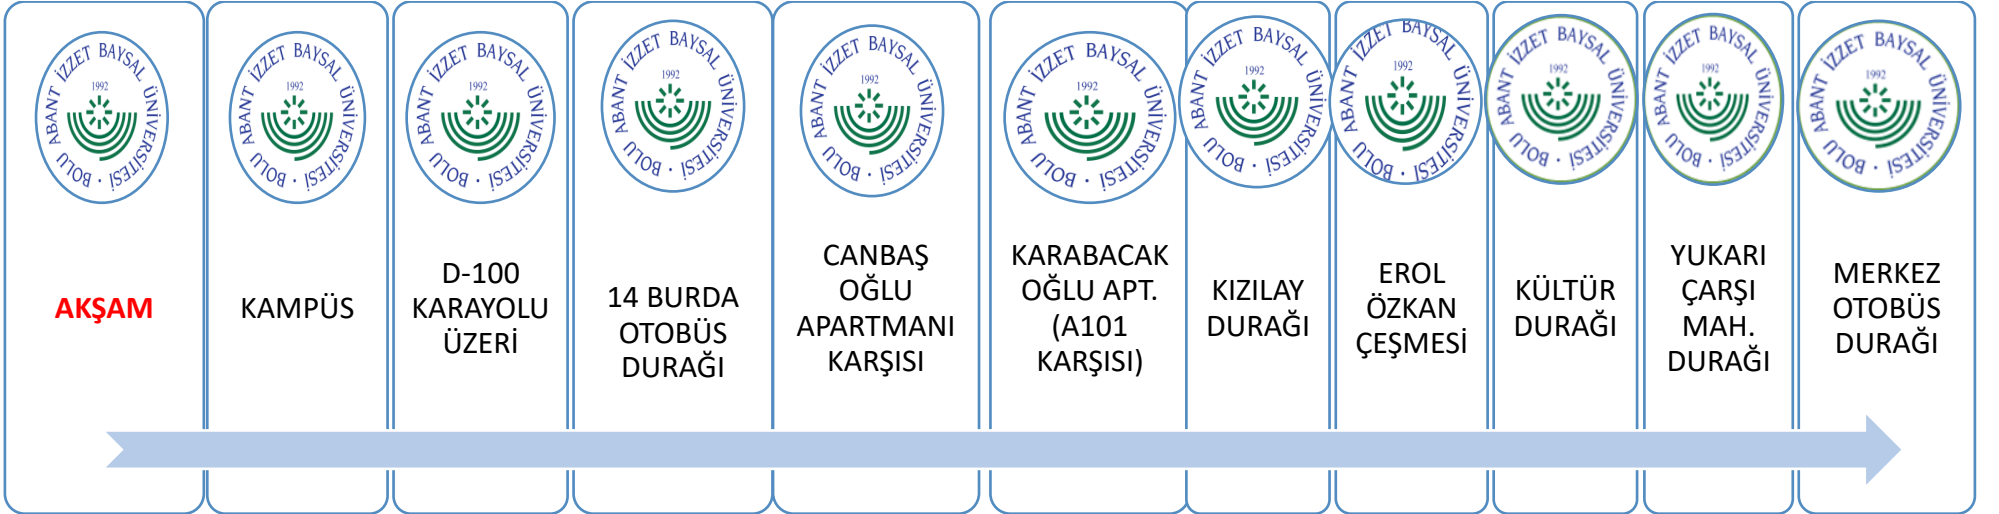

BOLU ABANT İZZET BAYSAL ÜNİVERSİTESİ REKTÖRLÜĞÜ
2024 YILI PERSONEL SERVİS GÜZERGÂH LİSTESİ

- 1. SOKU MAHALLESİ GÜZERGÂHI**
- 2. DODURGA MAHALLESİ GÜZERGÂHI**
- 3. KURUÇAY MAH. - GÖLYÜZÜ MAH. GÜZERGÂHI**
- 4. BAHÇELİEVLER MAHALLESİ GÜZERGÂHI**
- 5. AKPINAR MAH. - SÜMER MAH. GÜZERGÂHI**
- 6. SİTELER CAMİ – PAŞAKÖY MAH. GÜZERGÂHI**
- 7. KARACASU GÜZERGÂHI**
- 8. SAĞLIK İL MÜDÜRLÜĞÜ GÜZERGÂHI**
- 9. BORAZANLAR MAHALLESİ GÜZERGÂHI**
- 10. MEHMET AKİF ERSOY BULVARI GÜZERGÂHI**
- 11. BEŞKAVAKLAR MAH. - KÜLTÜR MH. GÜZERGÂHI**
- 12. MURAT SİTELERİ GÜZERGÂHI**
- 13. İZZET BAYSAL MAHALLESİ GÜZERGÂHI**
- 14. UMUTKENT MAH. - YAŞAMKENT MAH. GÜZERGÂHI - 1**
- 15. UMUTKENT MAH. - YAŞAMKENT MAH. GÜZERGÂHI - 2**
- 16. TOKİ KÜRKÇÜLER MEMUR-SEN GÜZERGÂHI**
- 17. KARAKÖY TOKİ 1. VE 2. ETAP GÜZERGÂHI**

1. SOKU MAHALLESİ GÜZERGÂHI

2. DODURGA MAHALLESİ GÜZERGÂHI

3. KURUÇAY MAH. - GÖLYÜZÜ MAH. GÜZERĠHİ

4. BAHÇELİEVLER MAHALLESİ GÜZERGAHI

5. AKPINAR MAH. - SÜMER MAH. GÜZERGAHI

6. SİTELER CAMİİ – PAŞAKÖY MAH. GÜZERGAHI