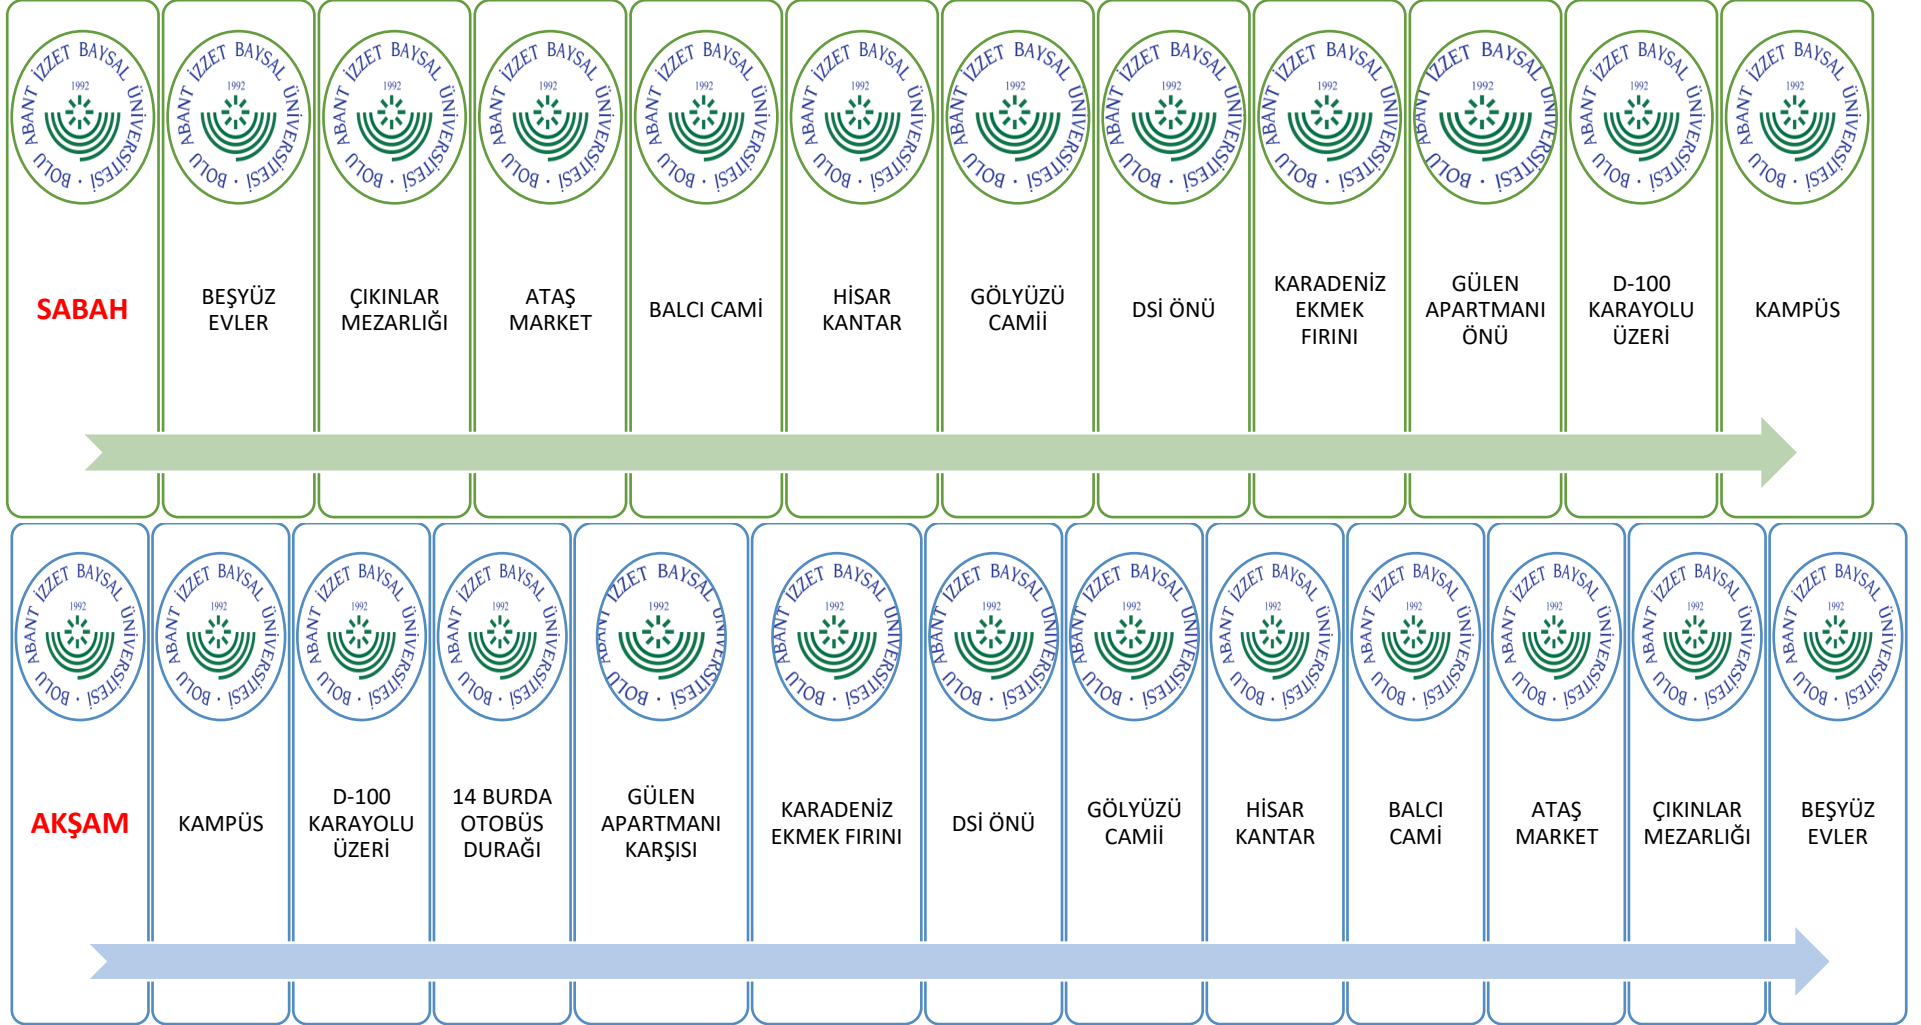

BOLU ABANT İZZET BAYSAL ÜNİVERSİTESİ REKTÖRLÜĞÜ
2024 YILI PERSONEL SERVİS GÜZERGÂH LİSTESİ

- 1. SOKU MAHALLESİ GÜZERGÂHI**
- 2. DODURGA MAHALLESİ GÜZERGÂHI**
- 3. KURUÇAY MAH. - GÖLYÜZÜ MAH. GÜZERGÂHI**
- 4. BAHÇELİEVLER MAHALLESİ GÜZERGÂHI**
- 5. AKPINAR MAH. - SÜMER MAH. GÜZERGÂHI**
- 6. SİTELER CAMİ – PAŞAKÖY MAH. GÜZERGÂHI**
- 7. KARACASU GÜZERGÂHI**
- 8. SAĞLIK İL MÜDÜRLÜĞÜ GÜZERGÂHI**
- 9. BORAZANLAR MAHALLESİ GÜZERGÂHI**
- 10. MEHMET AKİF ERSOY BULVARI GÜZERGÂHI**
- 11. BEŞKAVAKLAR MAH. - KÜLTÜR MH. GÜZERGÂHI**
- 12. MURAT SİTELERİ GÜZERGÂHI**
- 13. İZZET BAYSAL MAHALLESİ GÜZERGÂHI**
- 14. UMUTKENT MAH. - YAŞAMKENT MAH. GÜZERGÂHI - 1**
- 15. UMUTKENT MAH. - YAŞAMKENT MAH. GÜZERGÂHI - 2**
- 16. TOKİ KÜRKÇÜLER MEMUR-SEN GÜZERGÂHI**
- 17. KARAKÖY TOKİ 1. VE 2. ETAP GÜZERGÂHI**

1. SOKU MAHALLESİ GÜZERGÂHI

2. DODURGA MAHALLESİ GÜZERGÂHI

3. KURUÇAY MAH. - GÖLYÜZÜ MAH. GÜZERĠHİ

4. BAHÇELİEVLER MAHALLESİ GÜZERGAHI

5. AKPINAR MAH. - SÜMER MAH. GÜZERGAHI

6. SİTELER CAMİİ – PAŞAKÖY MAH. GÜZERGAHI

 SABAH	 SİTELER CAMİ	 ASMALI DURAK DÖRTYOL	 PIRLANTA OTOBÜS DURAĞI	 HÜRRIYET CADDESİ 1268 DURAĞI	 PAŞAKÖY MEZARLIĞI KARŞI DURAĞI	 PAŞAKÖY İLKOKULU KARŞI DURAĞI	 KANAL SOKAK OTOBÜS DURAĞI	 PAŞAKÖY BERBERLER MAHALLESİ DURAĞI	 D-100 KARAYOLU ÜZERİ	 KAMPÜS	
 AKŞAM	 KAMPÜS	 D-100 KARAYOLU ÜZERİ	 14 BURDA OTOBÜS DURAĞI	 PAŞAKÖY BERBERLER MAHALLESİ DURAĞI	 KANAL SOKAK OTOBÜS DURAĞI	 PAŞAKÖY İLKOKULU DURAĞI	 PAŞAKÖY MEZARLIĞI DURAĞI	 HÜRRIYET CADDESİ 1268 DURAĞI	 PIRLANTA OTOBÜS DURAĞI	 ASMALI DURAK DÖRTYOL	 SİTELER CAMİ

7. KARACASU GÜZERGAHI

8. SAĞLIK İL MÜDÜRLÜĞÜ GÜZERGAHI

9. BORAZANLAR MAHALLESİ GÜZERGÂHI

10.MEHMET AKİF ERSOY BULVARI GÜZERGÂHI

11. BEŞKAVAKLAR MAH. - KÜLTÜR MAH. GÜZERĞÂHI

12.MURAT SİTELERİ GÜZERGÂHI

13. İZZET BAYSAL MAHALLESİ GÜZERĞÂHI